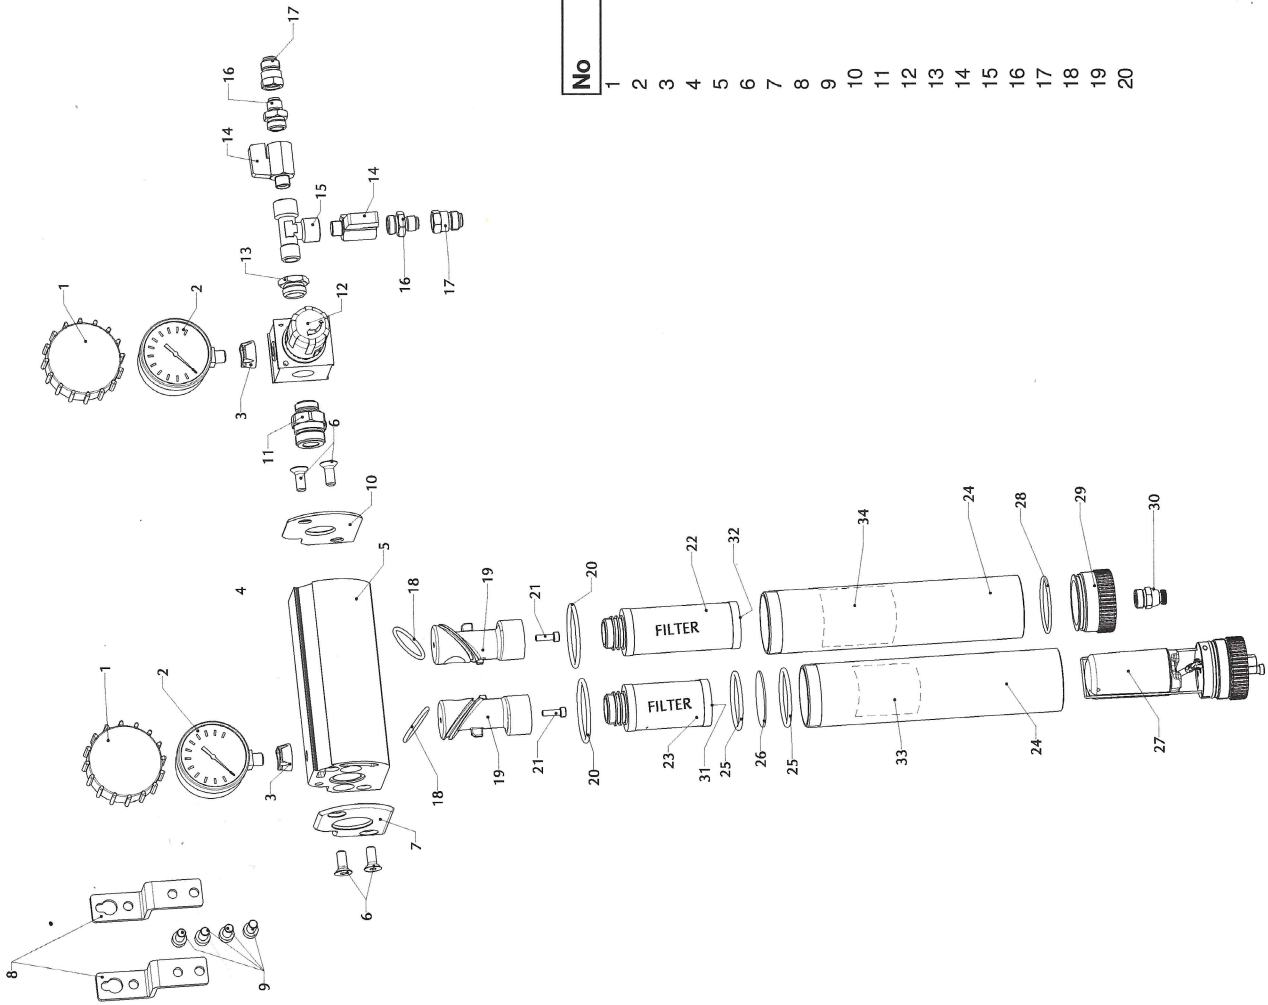

FILTRO FSRD FILTER

| No | REF. | No | REF. |
|----|------------|----|------------|
| 1 | 971006 | 21 | 1041522 |
| 2 | 3110010-08 | 22 | 3063115 |
| 3 | 3063328 | 23 | 3064017 |
| 4 | 3065008-11 | 24 | 3064020-11 |
| 5 | 3065007-11 | 25 | 3064938 |
| 6 | 3063247 | 26 | 3064339 |
| 7 | 3064012-11 | 27 | 3064019 |
| 8 | 3065009 | 28 | 3064039 |
| 9 | 3063281 | 29 | 3064046 |
| 10 | 3065016-11 | 30 | 12372 |
| 11 | 3065032 | 31 | A004057 |
| 12 | 3065031 | 32 | A004058 |
| 13 | 14143 | 33 | A004062 |
| 14 | 12172/BLU | 34 | A004063 |
| 15 | 14357 | | |
| 16 | 14022/SSP | | |
| 17 | A014018 | | |
| 18 | 3064085 | | |
| 19 | 3063451-11 | | |
| 20 | 3063092 | | |